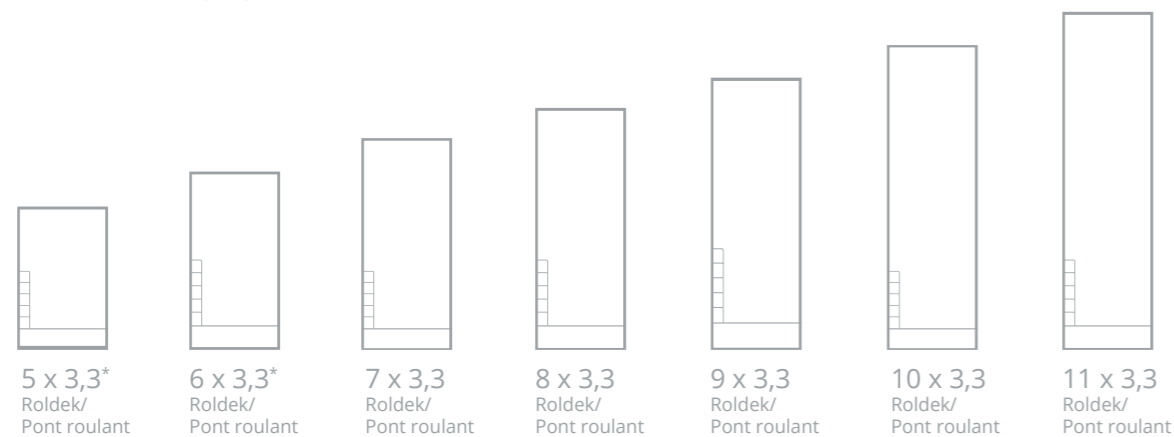

Onze modellen Nos modèles

Vlakke bodem | Fond plat

LINEAR

Aflopende bodem | Fond incliné

REFLECTION

Vlakke bodem | Fond plat

CUBE

Aflopende bodem | Fond incliné

DEFINITIVE

Vlakke bodem | Fond plat

FIJI PLUNGE

Vlakke bodem | Fond plat

PRECISION