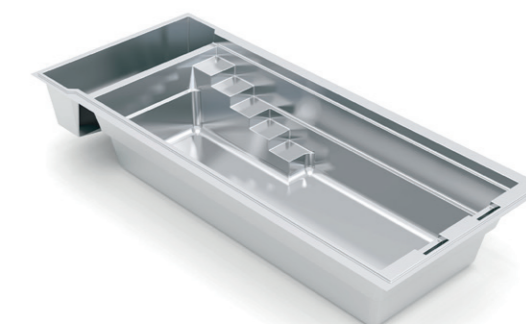

Specs | Spécificités

Sta-rand | Bord debout
☒ Ja | Oui

Veiligheidsrand | Bord de sécurité
☒ Ja | Oui

Onderwaterstrandbank | Plage sous-marine
☒ Ja | Oui

Zelfreinigende rolluiknis | Volet roulant autonettoyant
☒ Ja | Oui

Trap | Escaliers
1