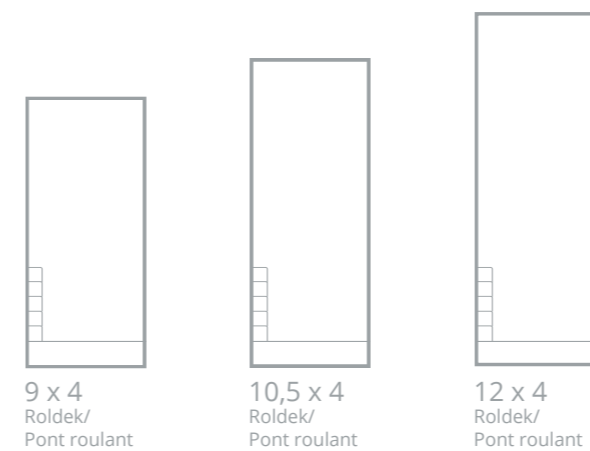

DEFINITIVE