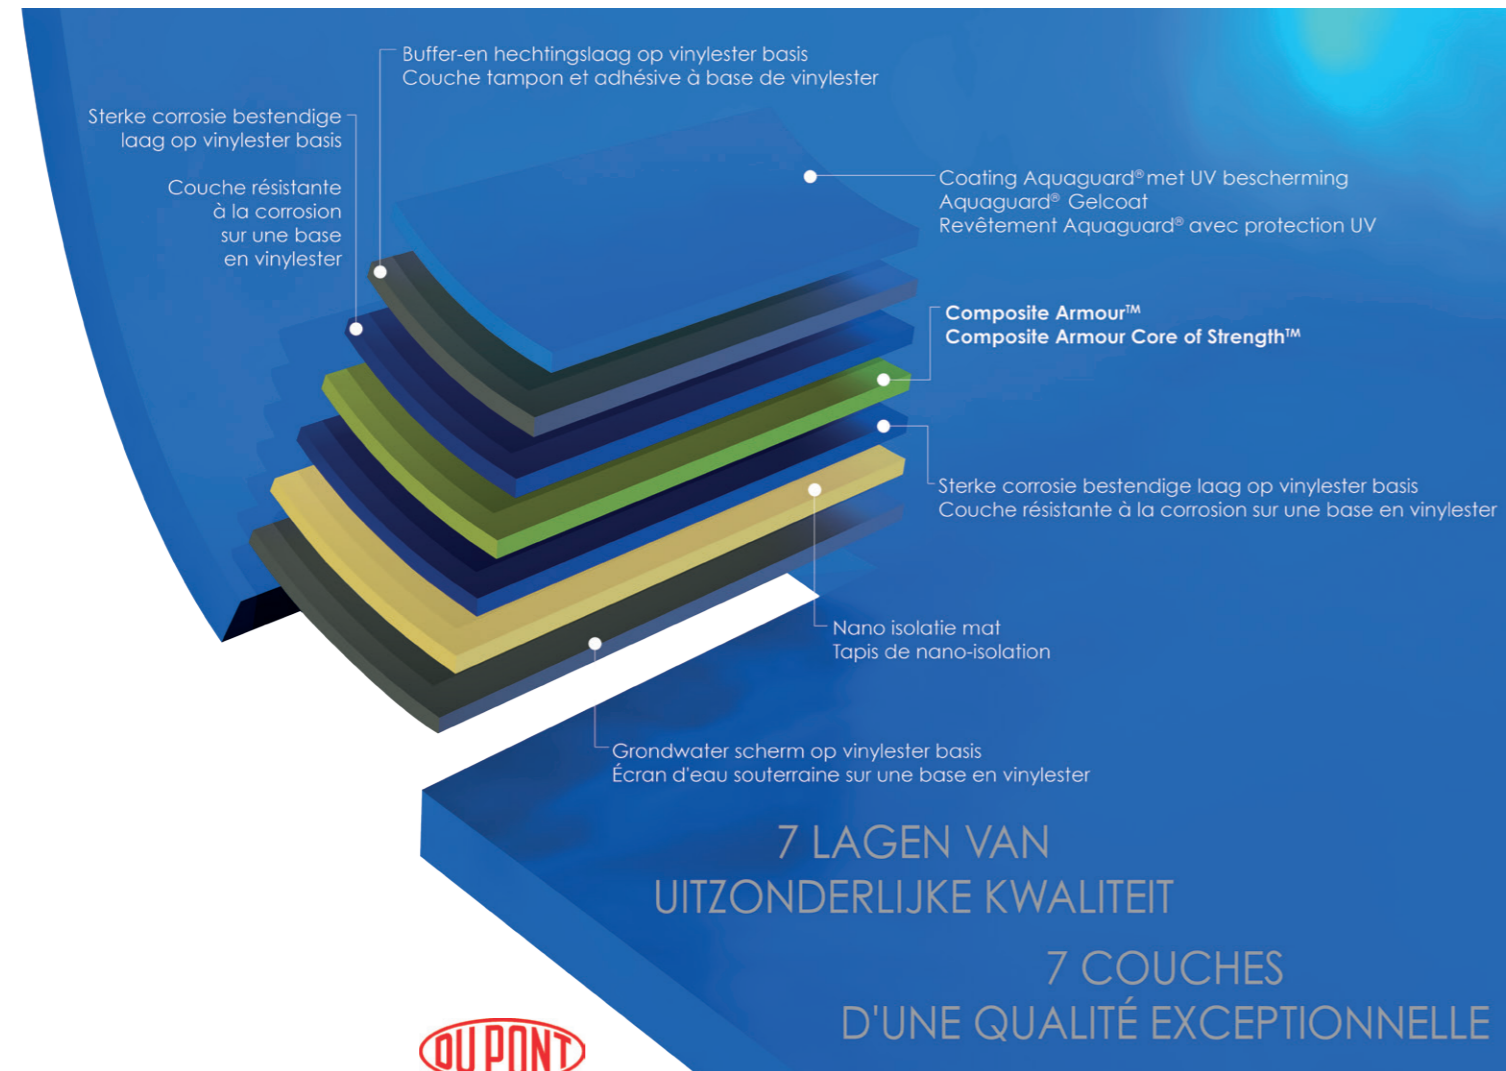

Het beste zwembad ter wereld

La meilleure piscine au monde

Doordat onze full epoxy vinylester zwembaden opgebouwd worden uit 7 lagen van uitzonderlijke kwaliteit ben je bij Leisure Pools zeker van levenslang zwemplezier.

Wij wapenen onze zwembaden met het **Composite Armour™**. Dit is een zorgvuldig geweven, gepatenteerde mix van drie hoogstaande vezels: DuPont™ Kevlar, Carbon en Basalt. Onder andere kogelvrije vesten, militaire voertuigen, vliegtuigen en andere technologische hoogstandjes danken hun ongelooflijke kracht aan deze vezels.

Daarnaast isoleren wij de zwembadkuip met **Coremat® nano-isolatie**. Dankzij deze isolatie heb je minder energie nodig om het zwembad op te warmen.

Parce que nos piscines full époxy vinylester sont composées de 7 couches d'une qualité exceptionnelle, Leisure Pools vous garantit un plaisir de baignade toute la vie.

Nous armons nos piscines avec le **Composite Armour™**. Il s'agit d'un mélange breveté, soigneusement tissé, de trois fibres de haute qualité: DuPont™ Kevlar, Carbon et Basalt. Les gilets pare-balles, les véhicules militaires, les avions et autres merveilles technologiques entre autres doivent leur incroyable puissance à ces fibres.

Nous isolons également le bac de la piscine avec la nano-isolation **Coremat®**. Grâce à cette isolation, vous avez besoin de moins d'énergie pour chauffer la piscine.

Geen schoonheid zonder kleur

Pas de beauté sans couleur

In ons land van herkomst, Australië, krijgen de zwembaden op vlak van uv-omstandigheden veel te verduren. Daarom hebben de ingenieurs van Leisure Pools in samenwerking met Allnex (vroeger: Nuplex Industries) Aquaguard™ ontwikkeld. We garanderen je daardoor kleurechte zwembaden met een uitstekende bescherming tegen uv en verkleuring.

Dans notre pays d'origine, l'Australie, les piscines sont soumises à de fortes contraintes en matière d'UV. C'est pourquoi les ingénieurs de Leisure Pools ont développé, en collaboration avec Allnex (anciennement: Nuplex Industries), Aquaguard™. Nous vous garantissons des piscines aux couleurs inaltérables avec une excellente protection contre les UV et la décoloration.

Kleuren | Couleurs

Meest gekozen kleuren
Couleurs les plus populaires

Ook beschikbaar
Également disponibles