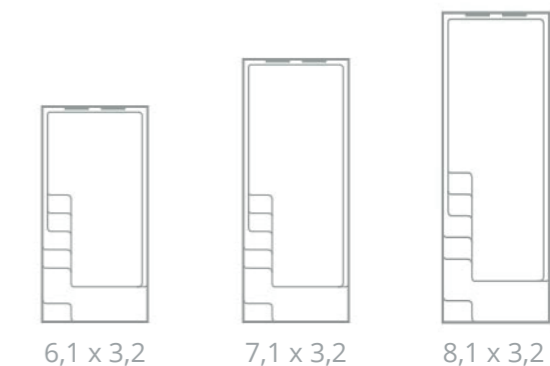

Onze modellen Nos modèles

Vlakke bodem | Fond plat

LINEAR

Aflopende bodem | Fond incliné

REFLECTION

Vlakke bodem | Fond plat

CUBE

Aflopende bodem | Fond incliné

DEFINITIVE

Vlakke bodem | Fond plat

FIJI PLUNGE

Vlakke bodem | Fond plat

PRECISION