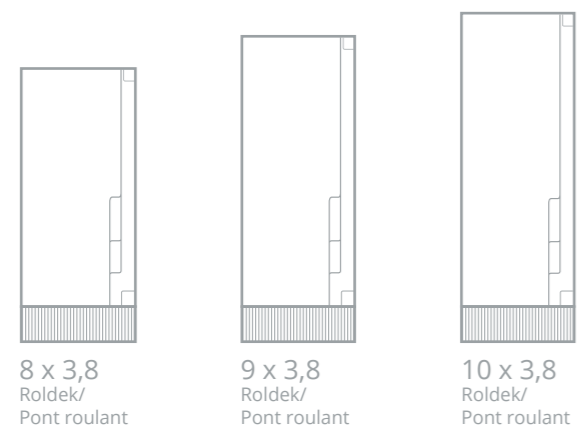

REFLECTION