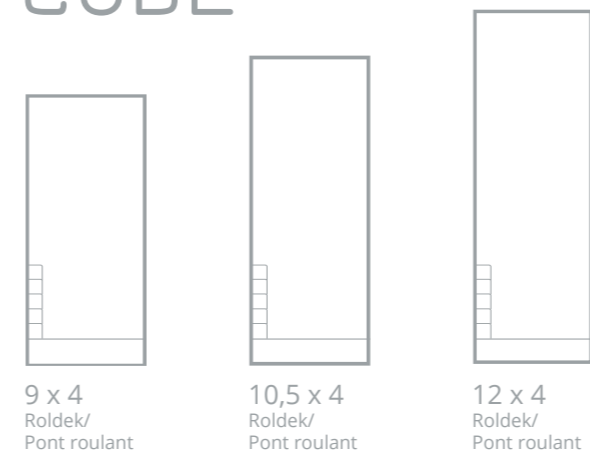

Onze modellen Nos modèles

Vlakke bodem | Fond plat

LINEAR

Aflopende bodem | Fond incliné

REFLECTION

Vlakke bodem | Fond plat

CUBE

Aflopende bodem | Fond incliné

DEFINITIVE

Vlakke bodem | Fond plat

FIJI PLUNGE

Vlakke bodem | Fond plat

PRECISION